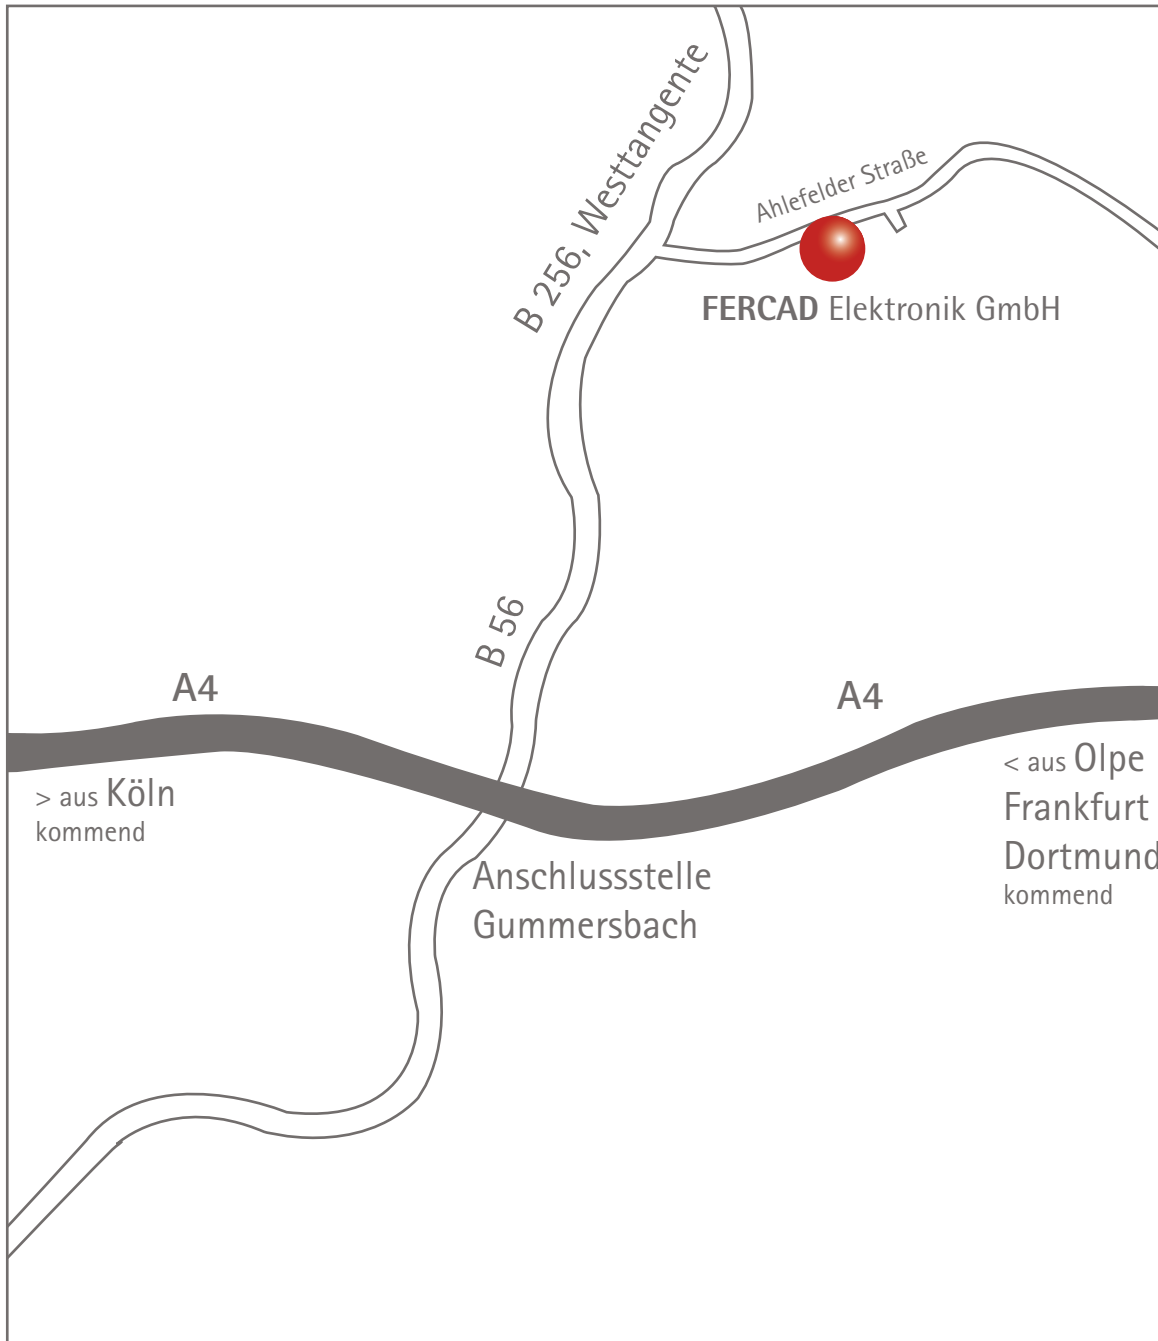

Der Weg zu **FERCAD Elektronik GmbH**

FERCAD Elektronik GmbH

Ahlefelder Straße 31
51645 Gummersbach

Tel.: 02261 / 9841-0
Fax: 02261 / 9841-19

www.fercad.de
info@fercad.de

Autobahn A4 Köln-Olpe

Ausfahrt Nr. 25 Gummersbach / Wiehl

Richtung Gummersbach, vierspurig

Achtung: Geschwindigkeitskontrolle! 70km/h

nachdem die Straße zweispurig wird, ist nach ca. 500m rechts
die Einmündung Ahlefelder Str. (direkt hinter dem Chinarestaurant)

Achtung: Noch eine Geschwindigkeitskontrolle vor dem Chinarestaurant! 70km/h
durch die Eisenbahnunterführung (enge Straße)

an Fa. Kienbaum vorbei

nach ca. 1000m ist die Nr. 31 auf der rechten Seite

Autobahn A45 Dortmund-Frankfurt

Ausfahrt Nr. 16 Meinerzhagen

Richtung Meinerzhagen

links Richtung Gummersbach

nach ca. 500m rechts Richtung Marienheide

am Flugplatz Meinerzhagen vorbei

am Ende dieser Straße auf die B256 links Richtung A4/Gummersbach abbiegen

an der Ampel in Kotthausen geradeaus Richtung A4 (nicht nach Gummersbach)

nächste Möglichkeit links Richtung A4

2 Ampeln überqueren

vor dem Chinarestaurant ist links die Einmündung Ahlefelder Str.
durch die Eisenbahnunterführung (enge Straße)

an Fa. Kienbaum vorbei

nach ca. 1000m ist die Nr. 31 auf der rechten Seite

Wir wünschen gute Fahrt.